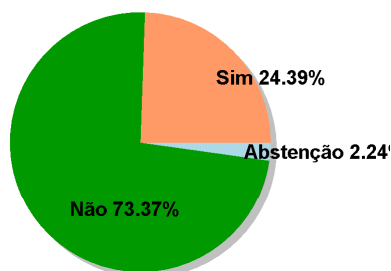

#### Resultado da votação

Sim: 120

Não: 361

Abstenção: 11

Total da Votação: 492

Art. 17: 1

Total Quorum: 493

**Presidente da Casa:** Marco Maia - PT /RS